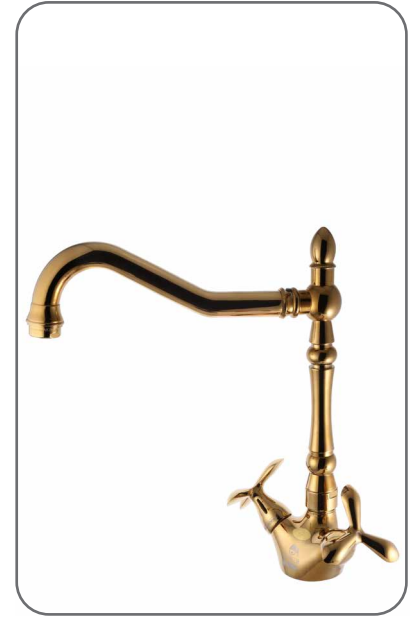

ARCH

آرک

ظرفشویی فنری
دومنظوره

- 2in1-Pull-down
- Chrome finish
- PVD finish

CHROME GOLD

ARCH

آرک

ظرفشویی فنری
دومنظوره

- 2in1-Pull-down
- Chrome finish
- PVD finish

CHROME GOLD

SHUTTLE

شاتل

ظرفشویی دومنظوره

- Chrome finish
- Brushed chrome finish

CHROME BRUSHED CHROME

ANTIQUE

آنتیک

ظرفشویی فنری

- Chrome finish
- PVD finish

CHROME GOLD