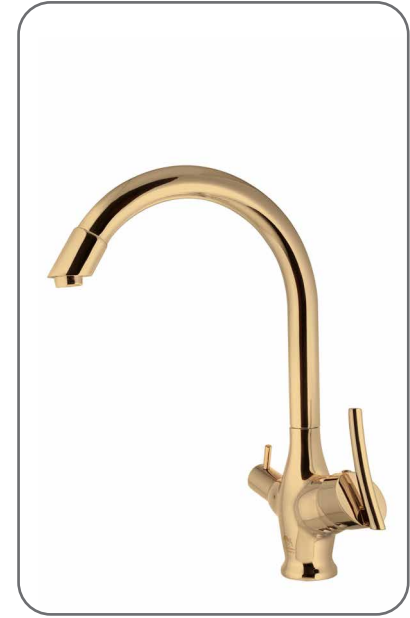

ARCH

آرک

ظرفشویی دومنظوره

1. 2in1
   ● Chrome finish
   ● PVD finish