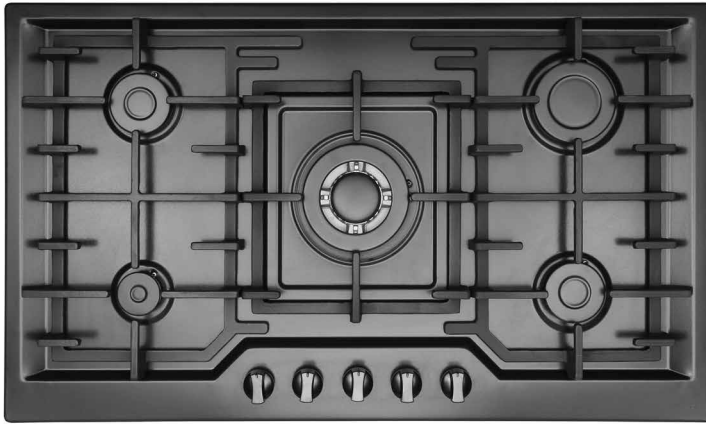

نوع فندک: الکتریکی سرعت بالا جهت روشن شدن سریع شعله

GLASS CERAMIC

FULL SAFETY

SAFETY SHUT-OFF

CAST IRON GRIDS

G644

Glass Gas Hobs

- Dimensions: 52x88 cm
- Cutting dimensions: 48x84 cm