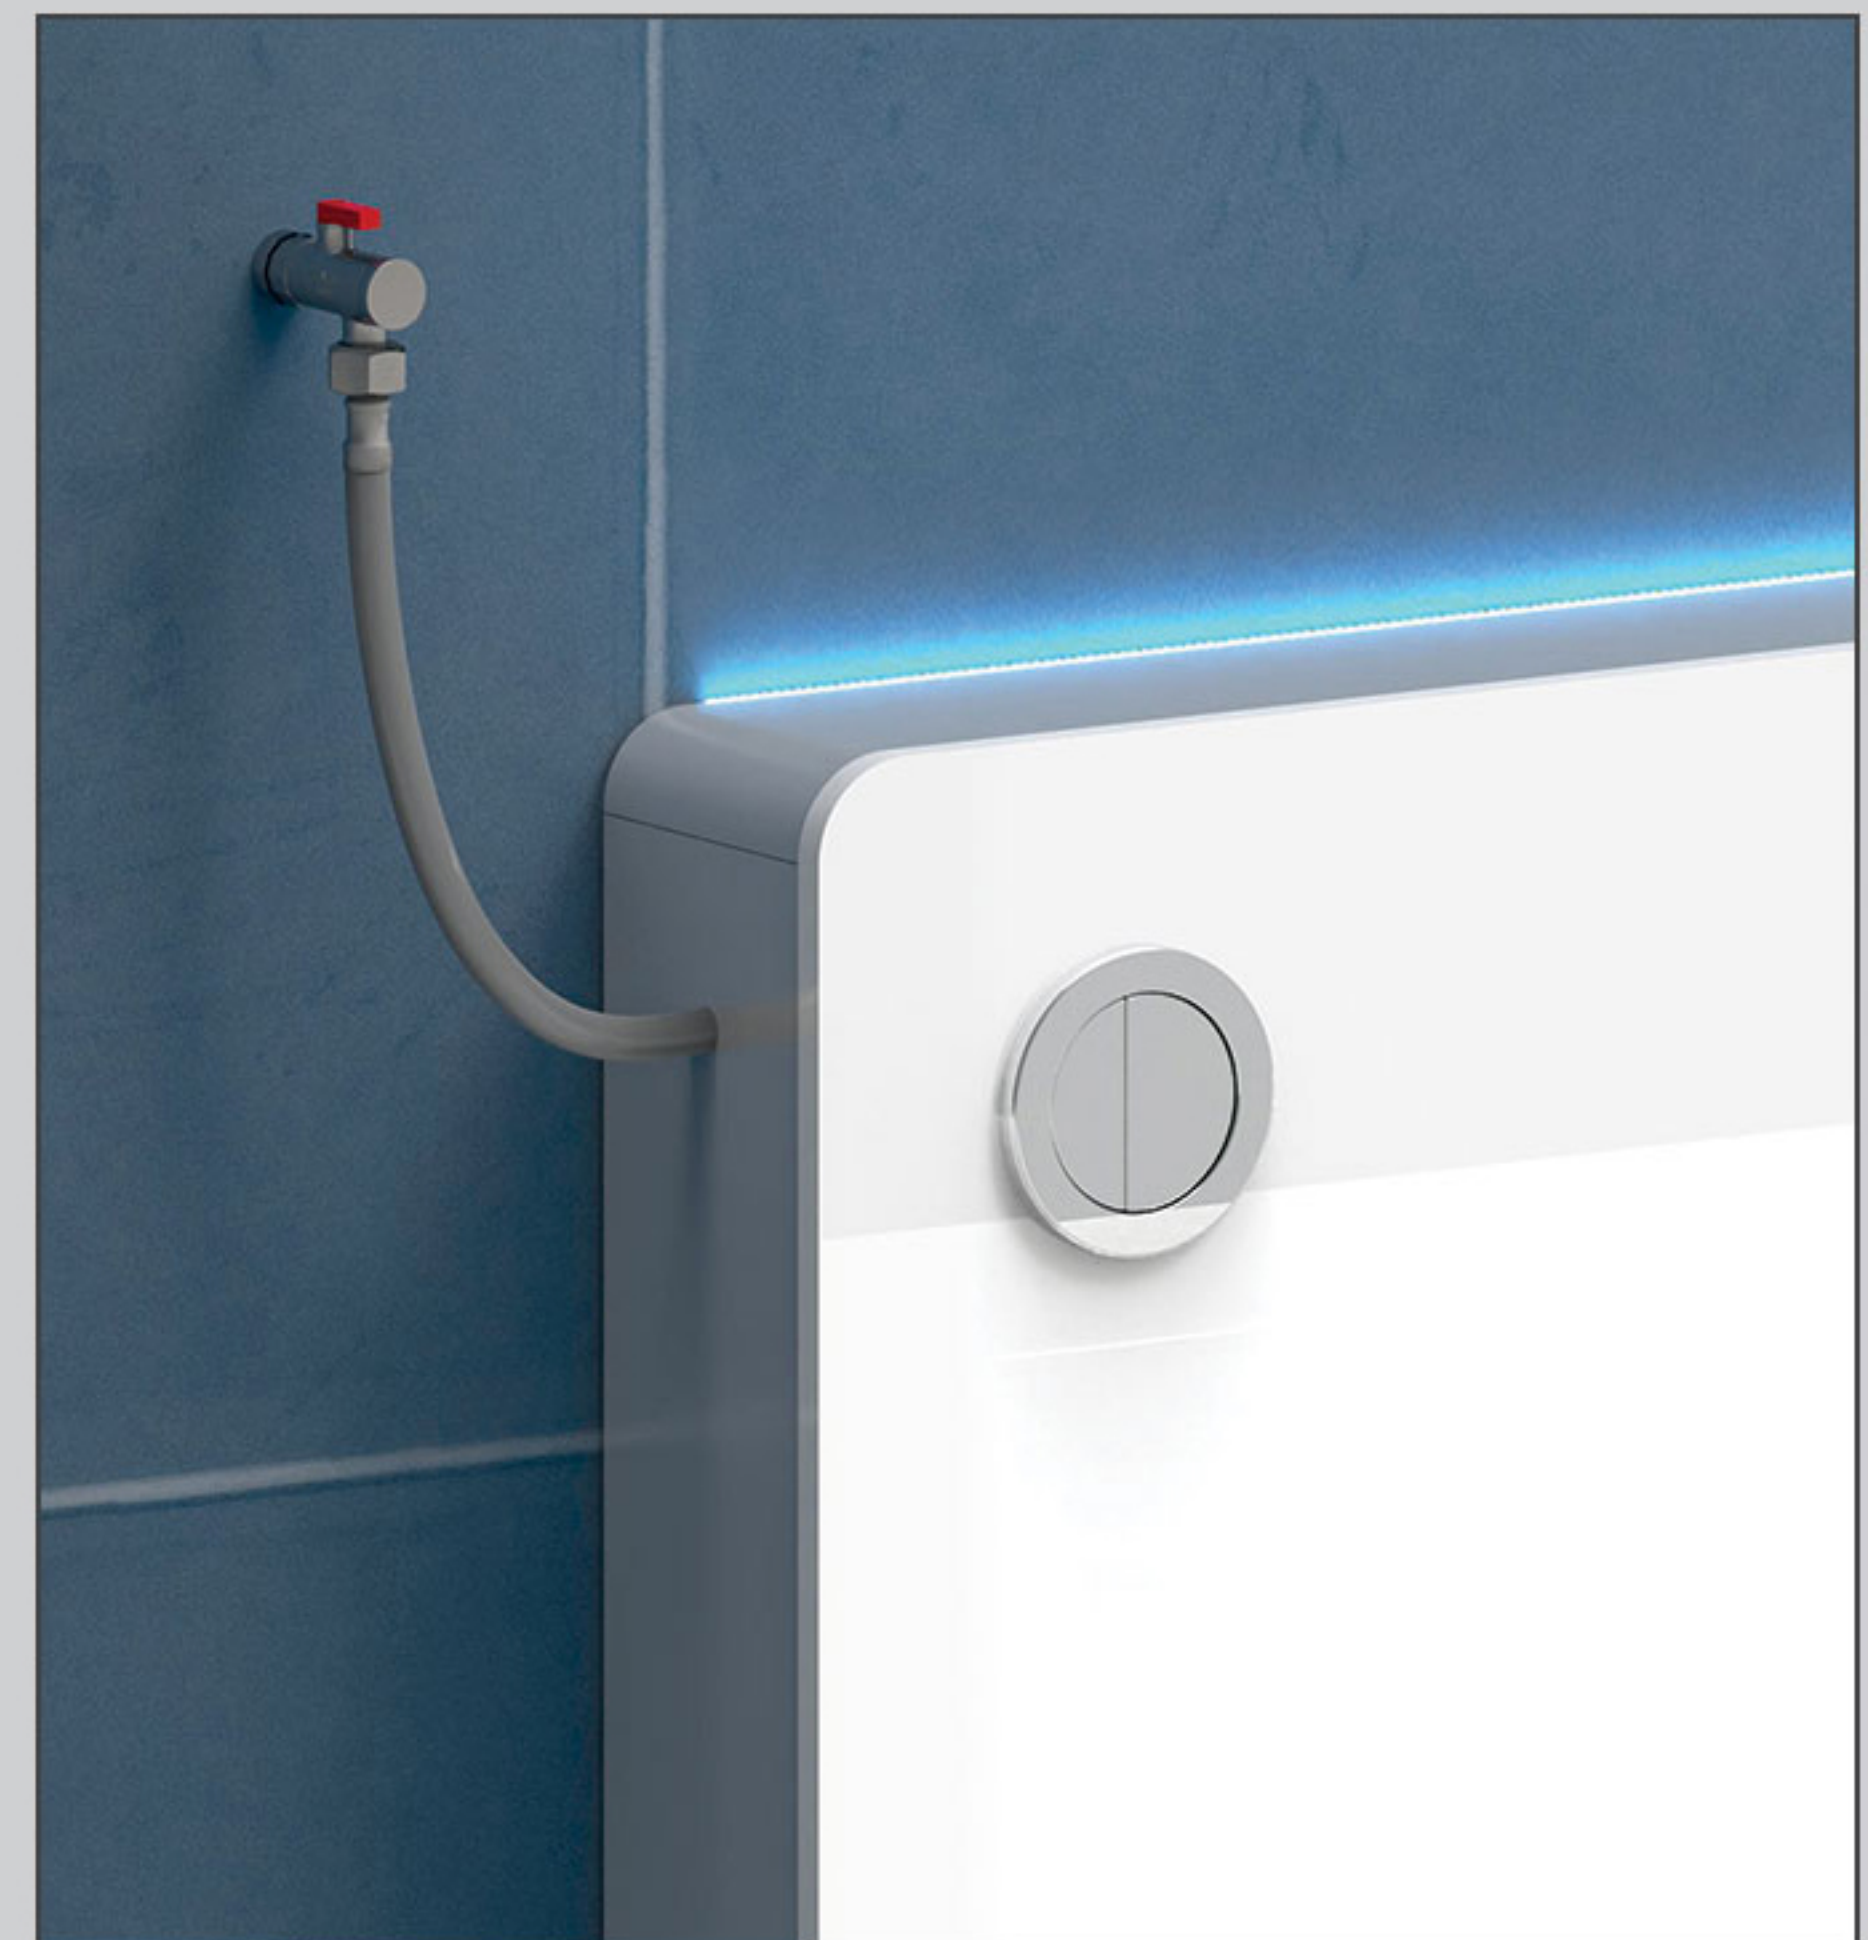

Easy maintenance
تعمیر و نگهداری آسان

Applicable for both floor or wall waste drain
با قابلیت تخلیه فاضلابی کف یا دیوار

Anodized Aluminum Side Panels
استفاده از پروفیل آلومینیوم آنودایزد

Compatible with both wallhung toilet and eastern ceramic pan
قابلیت اجرا برای والهنگ و سرویس ایرانی

طرح سنگ
ماربل طوسی

● ماربل سفید

● ماربل طوسی

پنل شیشه سکوریت

● سفید

● طوسی

● مشکی

Applicable for both floor or wall waste drain

فلاش تانک اکسترنال با قابلیت تخلیه فاضلابی کف یا دیوار

قابلیت تخلیه فاضلابی از دیوار

قابلیت تخلیه فاضلابی از کف

قابلیت استفاده برای سرویس ایرانی (بازسازی و نوسازی)

مدل اکسترنال برای سرویس ایرانی

تبدیل فلاش تانک روکار قدیمی
به مدل اکسترنال کلاسیک (بدون تخریب)