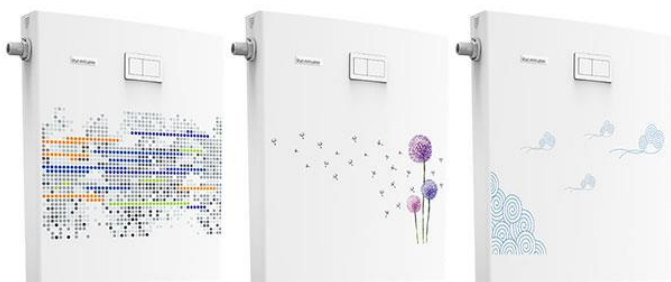

قاصدک

ابر و باد

ترام