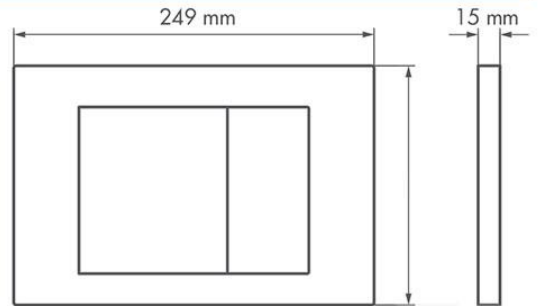

Model Overview

نگاهی به کلیدهای تخلیه توکار

Rectangular سری چهارگوش

نقشه فنی