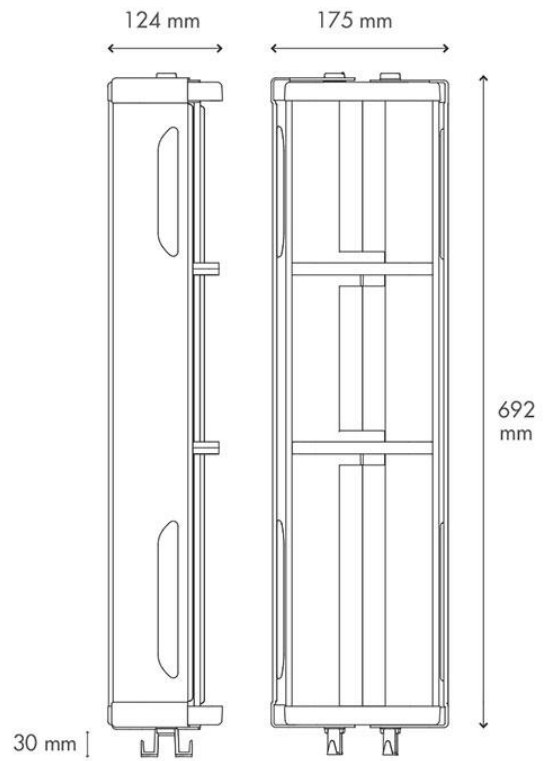

توضیحات

Accessories

لیست قیمت اکسسوری

Model Overview

نگاهی به اکسسوری

Shampoo Box شامپو باکس

نقشه فنی

تصویر محصول	قیمت (ریال)	تعداد در کارتن	ابعاد (mm)	نام محصول
	5,190,000	6	737×190×124	شامپو باکس