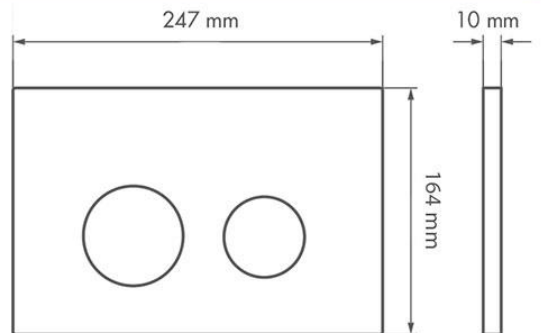

توضیحات

Accessories

لیست قیمت اکسسوری

Model Overview

نگاهی به اکسسوری

Shampoo Box شامپو باکس

نقشه فنی

تصویر محصول	قیمت (ریال)	تعداد در کارتن	ابعاد (mm)	نام محصول
	5,190,000	6	737×190×124	شامپو باکس

Flush Plates

لیست قیمت کلیدهای تخلیه توکار

Model Overview

نگاهی به کلیدهای تخلیه توکار

Rectangular سری چهارگوش

نقشه فنی

Circular سری گرد

نقشه فنی