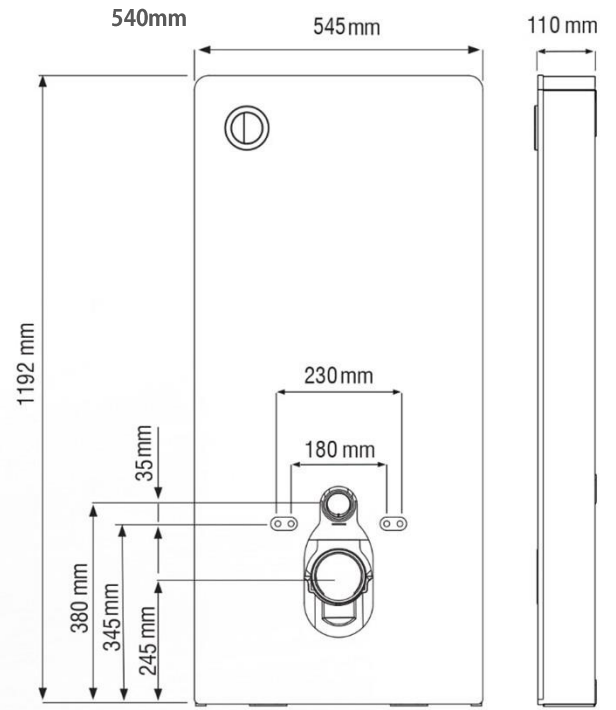

Model Overview

نگاهی به فلاش تانک توکار – روکار مدل اکسترنال

XTERNAL مدل اکسترنال (والهنگ و کلاسیک)

نقشه فنی