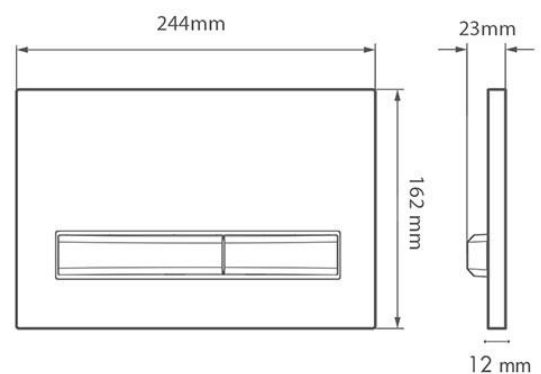

Prime سری پرایم

نقشه فنی