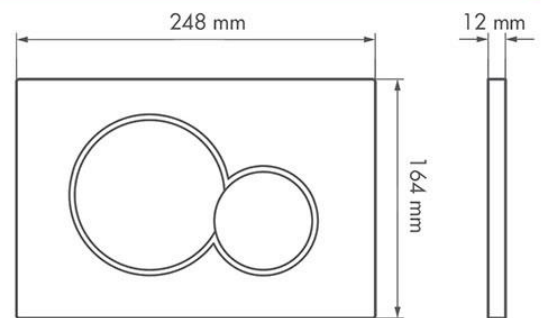

توضیحات

Accessories

لیست قیمت اکسسوری

Model Overview

نگاهی به اکسسوری

Shampoo Box شامپو باکس

نقشه فنی

تصویر محصول	قیمت (ریال)	تعداد در کارتن	ابعاد (mm)	نام محصول
	5,190,000	6	737×190×124	شامپو باکس

Flush Plates

لیست قیمت کلیدهای تخلیه توکار

Model Overview

نگاهی به کلیدهای تخلیه توکار

Rectangular سری چهارگوش

نقشه فنی

Circular سری گرد

نقشه فنی

Twin سری تویین

نقشه فنی

Prime سری پرایم

نقشه فنی

Flush Plates

لیست قیمت کلیدهای تخلیه توکار

نام محصول	ابعاد (mm)	تعداد در کارتن	قیمت (ریال)	تصویر محصول
کلید تخلیه توکار چهارگوش کروم آبکاری شده (01)	247×164×15	-	5,610,000	
کلید تخلیه توکار چهارگوش نقره ای رنگ کاری شده مات (02)	247×164×15	-	4,290,000	
کلید تخلیه توکار چهارگوش طلایی رنگ کاری شده (03)	247×164×15	-	4,290,000	
کلید تخلیه توکار چهارگوش سفید یخچالی (04)	247×164×15	-	3,630,000	
کلید تخلیه توکار چهارگوش مشکی رنگ کاری شده (07)	247×164×15	-	4,290,000	
کلید تخلیه توکار چهارگوش طلایی آبکاری شده (06)	247×164×15	-	8,030,000	

Flush Plates

لیست قیمت کلیدهای تخلیه توکار

نام محصول	ابعاد (mm)	تعداد در کارتن	قیمت (ریال)	تصویر محصول
کلید تخلیه توکار گرد طلایی آبکاری شده با رینگ طلایی (11)	247x164x14	-	8,800,000	

نام محصول	ابعاد (mm)	تعداد در کارتن	قیمت (ریال)	تصویر محصول
کلید تخلیه توکار گرد طلایی آبکاری شده با رینگ کروم (12)	247x164x14	-	8,580,000	