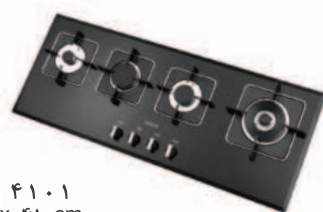

مدل : **G - ۴۱۰۱**
سایز : ۱۰۵ x ۴۱ cm