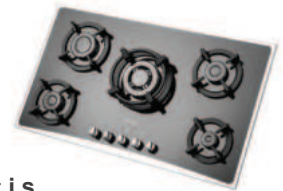

مدل : **G - ۵۹۵۴is**
سایز : ۸۶ x ۵۰ cm