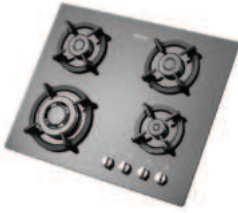

با قابلیت انتخاب شعله
پلویز در راست یا چپ