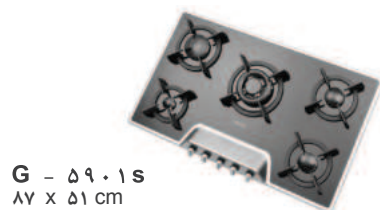

با قابلیت انتخاب شعله
پلوپز در راست یا چپ

مدل : **G - ۵۹۰۷ - L&R**
سایز : ۸۶ x ۵۰ cm

مدل : **G - ۵۹۱۰ W**
سایز : ۹۱ x ۵۱ cm

مدل : **G - ۵۹۰۴**
سایز : ۸۶ x ۵۰ cm

مدل : **G - ۵۹۱۰**
سایز : ۹۱ x ۵۱ cm

مدل : **G - ۵۹۰۴S**
سایز : ۸۶ x ۵۰ cm

با قابلیت انتخاب شعله
پلوپز در راست یا چپ

مدل : **G - ۵۹۰۹ - L&R**
سایز : ۹۱ x ۵۱ cm

مدل : **G - ۵۹۰۵**
سایز : ۹۰ x ۵۰ cm

مدل : **G - ۵۹۰۸**
سایز : ۸۶ x ۵۰ cm

مدل : **G - ۲۳۰۲**
سایز : ۳۵ x ۵۲ cm

مدل : **G - ۵۹۰۱S**
سایز : ۸۷ x ۵۱ cm