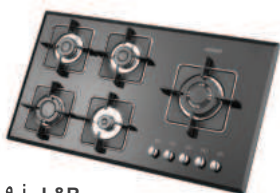

با قابلیت انتخاب شعله
پلوپز در راست یا چپ

مدل : **G - ۵۹۵۹.i - L&R**
سایز : ۹۱ x ۵۱ cm

با قابلیت انتخاب شعله
پلوپز در راست یا چپ

مدل : **G - ۵۹۶۴**
سایز : ۹۱ x ۵۱ cm

مدل : **G - ۵۹۵۸.i**
سایز : ۸۶ x ۵۰ cm