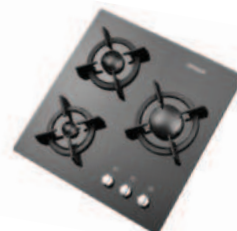

مدل : **G - ۳۵۰۱**
سایز : ۵۲ x ۵۲ cm