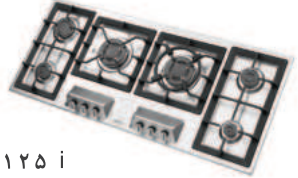

با قابلیت انتخاب شعله
پلوپز در راست یا چپ

مدل : **G - ۵۹۰۹ - L&R**
سایز : ۹۱ x ۵۱ cm

مدل : **G - ۵۹۰۵**
سایز : ۹۰ x ۵۰ cm

مدل : **G - ۵۹۰۸**
سایز : ۸۶ x ۵۰ cm

مدل : **G - ۲۳۰۲**
سایز : ۳۵ x ۵۲ cm

مدل : **G - ۵۹۰۱S**
سایز : ۸۷ x ۵۱ cm

مدل : **G - ۴۶۰۲**
سایز : ۶۴ x ۵۲ cm

مدل : **G - ۴۱۰۱**
سایز : ۱۰۵ x ۴۱ cm

مدل : **G - ۳۵۰۱**
سایز : ۵۲ x ۵۲ cm

مدل : S - ۵۹۵۶ i
سایز : ۸۶ x ۵۰ cm

مدل : S - ۶۱۲۵ i
سایز : ۱۲۰ x ۵۱ cm

مدل : S - ۵۹۵۵ i
سایز : ۸۶ x ۵۰ cm