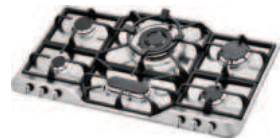

جنس آلومینیومی برنرهای ایتالیایی سری DEFENDI و SABAF موجب افزایش دوام و راندمان آن می‌شود و همچنین در سهولت پخت و پز و نظافت آن نقش به‌سزایی ایفا می‌کند.

شرایط نصب

به منظور افزایش رفاه و رضایتمندی مشتریان، محصولات اجاق‌گاز استیل البرز دارای نصب رایگان هستند.

جهت نصب محصولات استیل البرز عدد ۱ را به شماره ۲۰۰۰۸۵۴۵ پیامک نموده یا با شماره ۰۲۱-۴۱۷۷۶ تماس حاصل فرمایید.

اجاق‌گازهای استیل ایتالیایی

Italian Stainless Steel Hobs

مدل : S - ۶۱۲۱
سایز : ۱۲۰ x ۵۱ cm

مدل : S - ۶۹۰۱
سایز : ۹۳ x ۵۲ cm