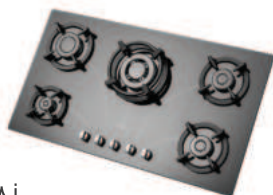

با قابلیت انتخاب شعله
پلوپز در راست یا چپ

مدل : **G - ۵۹۵۹.i - L&R**
سایز : ۹۱ x ۵۱ cm

با قابلیت انتخاب شعله
پلوپز در راست یا چپ

مدل : **G - ۵۹۶۴**
سایز : ۹۱ x ۵۱ cm

مدل : **G - ۵۹۵۸.i**
سایز : ۸۶ x ۵۰ cm