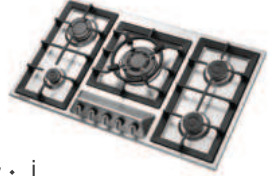

با قابلیت انتخاب شعله
پلوپز در راست یا چپ

مدل : **G - ۵۹۰۹ - L&R**
سایز : ۹۱ x ۵۱ cm

مدل : **G - ۵۹۰۵**
سایز : ۹۰ x ۵۰ cm

مدل : **G - ۵۹۰۸**
سایز : ۸۶ x ۵۰ cm

مدل : **G - ۲۳۰۲**
سایز : ۳۵ x ۵۲ cm

مدل : **G - ۵۹۰۱S**
سایز : ۸۷ x ۵۱ cm

مدل : **G - ۴۶۰۲**
سایز : ۶۴ x ۵۲ cm

مدل : **G - ۴۱۰۱**
سایز : ۱۰۵ x ۴۱ cm

مدل : **G - ۳۵۰۱**
سایز : ۵۲ x ۵۲ cm

مدل : S - ۵۹۵۶ i
سایز : ۸۶ x ۵۰ cm

مدل : S - ۶۱۲۵ i
سایز : ۱۲۰ x ۵۱ cm

مدل : S - ۵۹۵۵ i
سایز : ۸۶ x ۵۰ cm