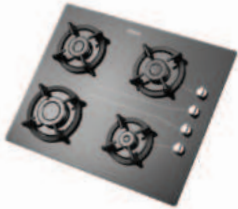

مدل : **G - ۵۹۶۱**
سایز : ۹۱ x ۵۱ cm

مدل : **G - ۴۶۵۲i**
سایز : ۶۴ x ۵۲ cm

مدل : **G - ۵۹۵۷i-L&R**
سایز : ۸۶ x ۵۰ cm

با قابلیت انتخاب شعله
پلویز در راست یا چپ

مدل : **G - ۴۶۵۲is**
سایز : ۶۴ x ۵۲ cm

مدل : **G - ۵۹۵۴i**
سایز : ۸۶ x ۵۰ cm