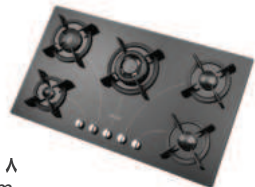

مدل : **G - ۵۹۰۸**
سایز : ۸۶ x ۵۰ cm