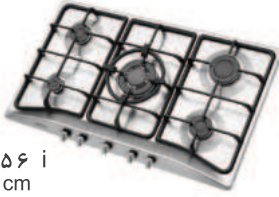

با قابلیت انتخاب شعله
پلوپز در راست یا چپ

مدل : **G - ۵۹۰۹ - L&R**
سایز : ۹۱ x ۵۱ cm

مدل : **G - ۵۹۰۵**
سایز : ۹۰ x ۵۰ cm

مدل : **G - ۵۹۰۸**
سایز : ۸۶ x ۵۰ cm

مدل : **G - ۲۳۰۲**
سایز : ۳۵ x ۵۲ cm

مدل : **G - ۵۹۰۱S**
سایز : ۸۷ x ۵۱ cm

مدل : **G - ۴۶۰۲**
سایز : ۶۴ x ۵۲ cm

مدل : **G - ۴۱۰۱**
سایز : ۱۰۵ x ۴۱ cm

مدل : **G - ۳۵۰۱**
سایز : ۵۲ x ۵۲ cm

مدل : S - ۵۹۵۶ i
سایز : ۸۶ x ۵۰ cm

مدل : S - ۶۱۲۵ i
سایز : ۱۲۰ x ۵۱ cm

مدل : S - ۵۹۵۵ i
سایز : ۸۶ x ۵۰ cm