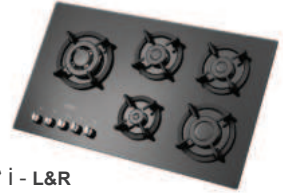

با قابلیت انتخاب شعله
پلویز در راست یا چپ