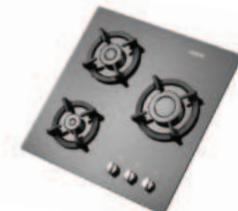

با قابلیت انتخاب شعله
پلویز در راست یا چپ